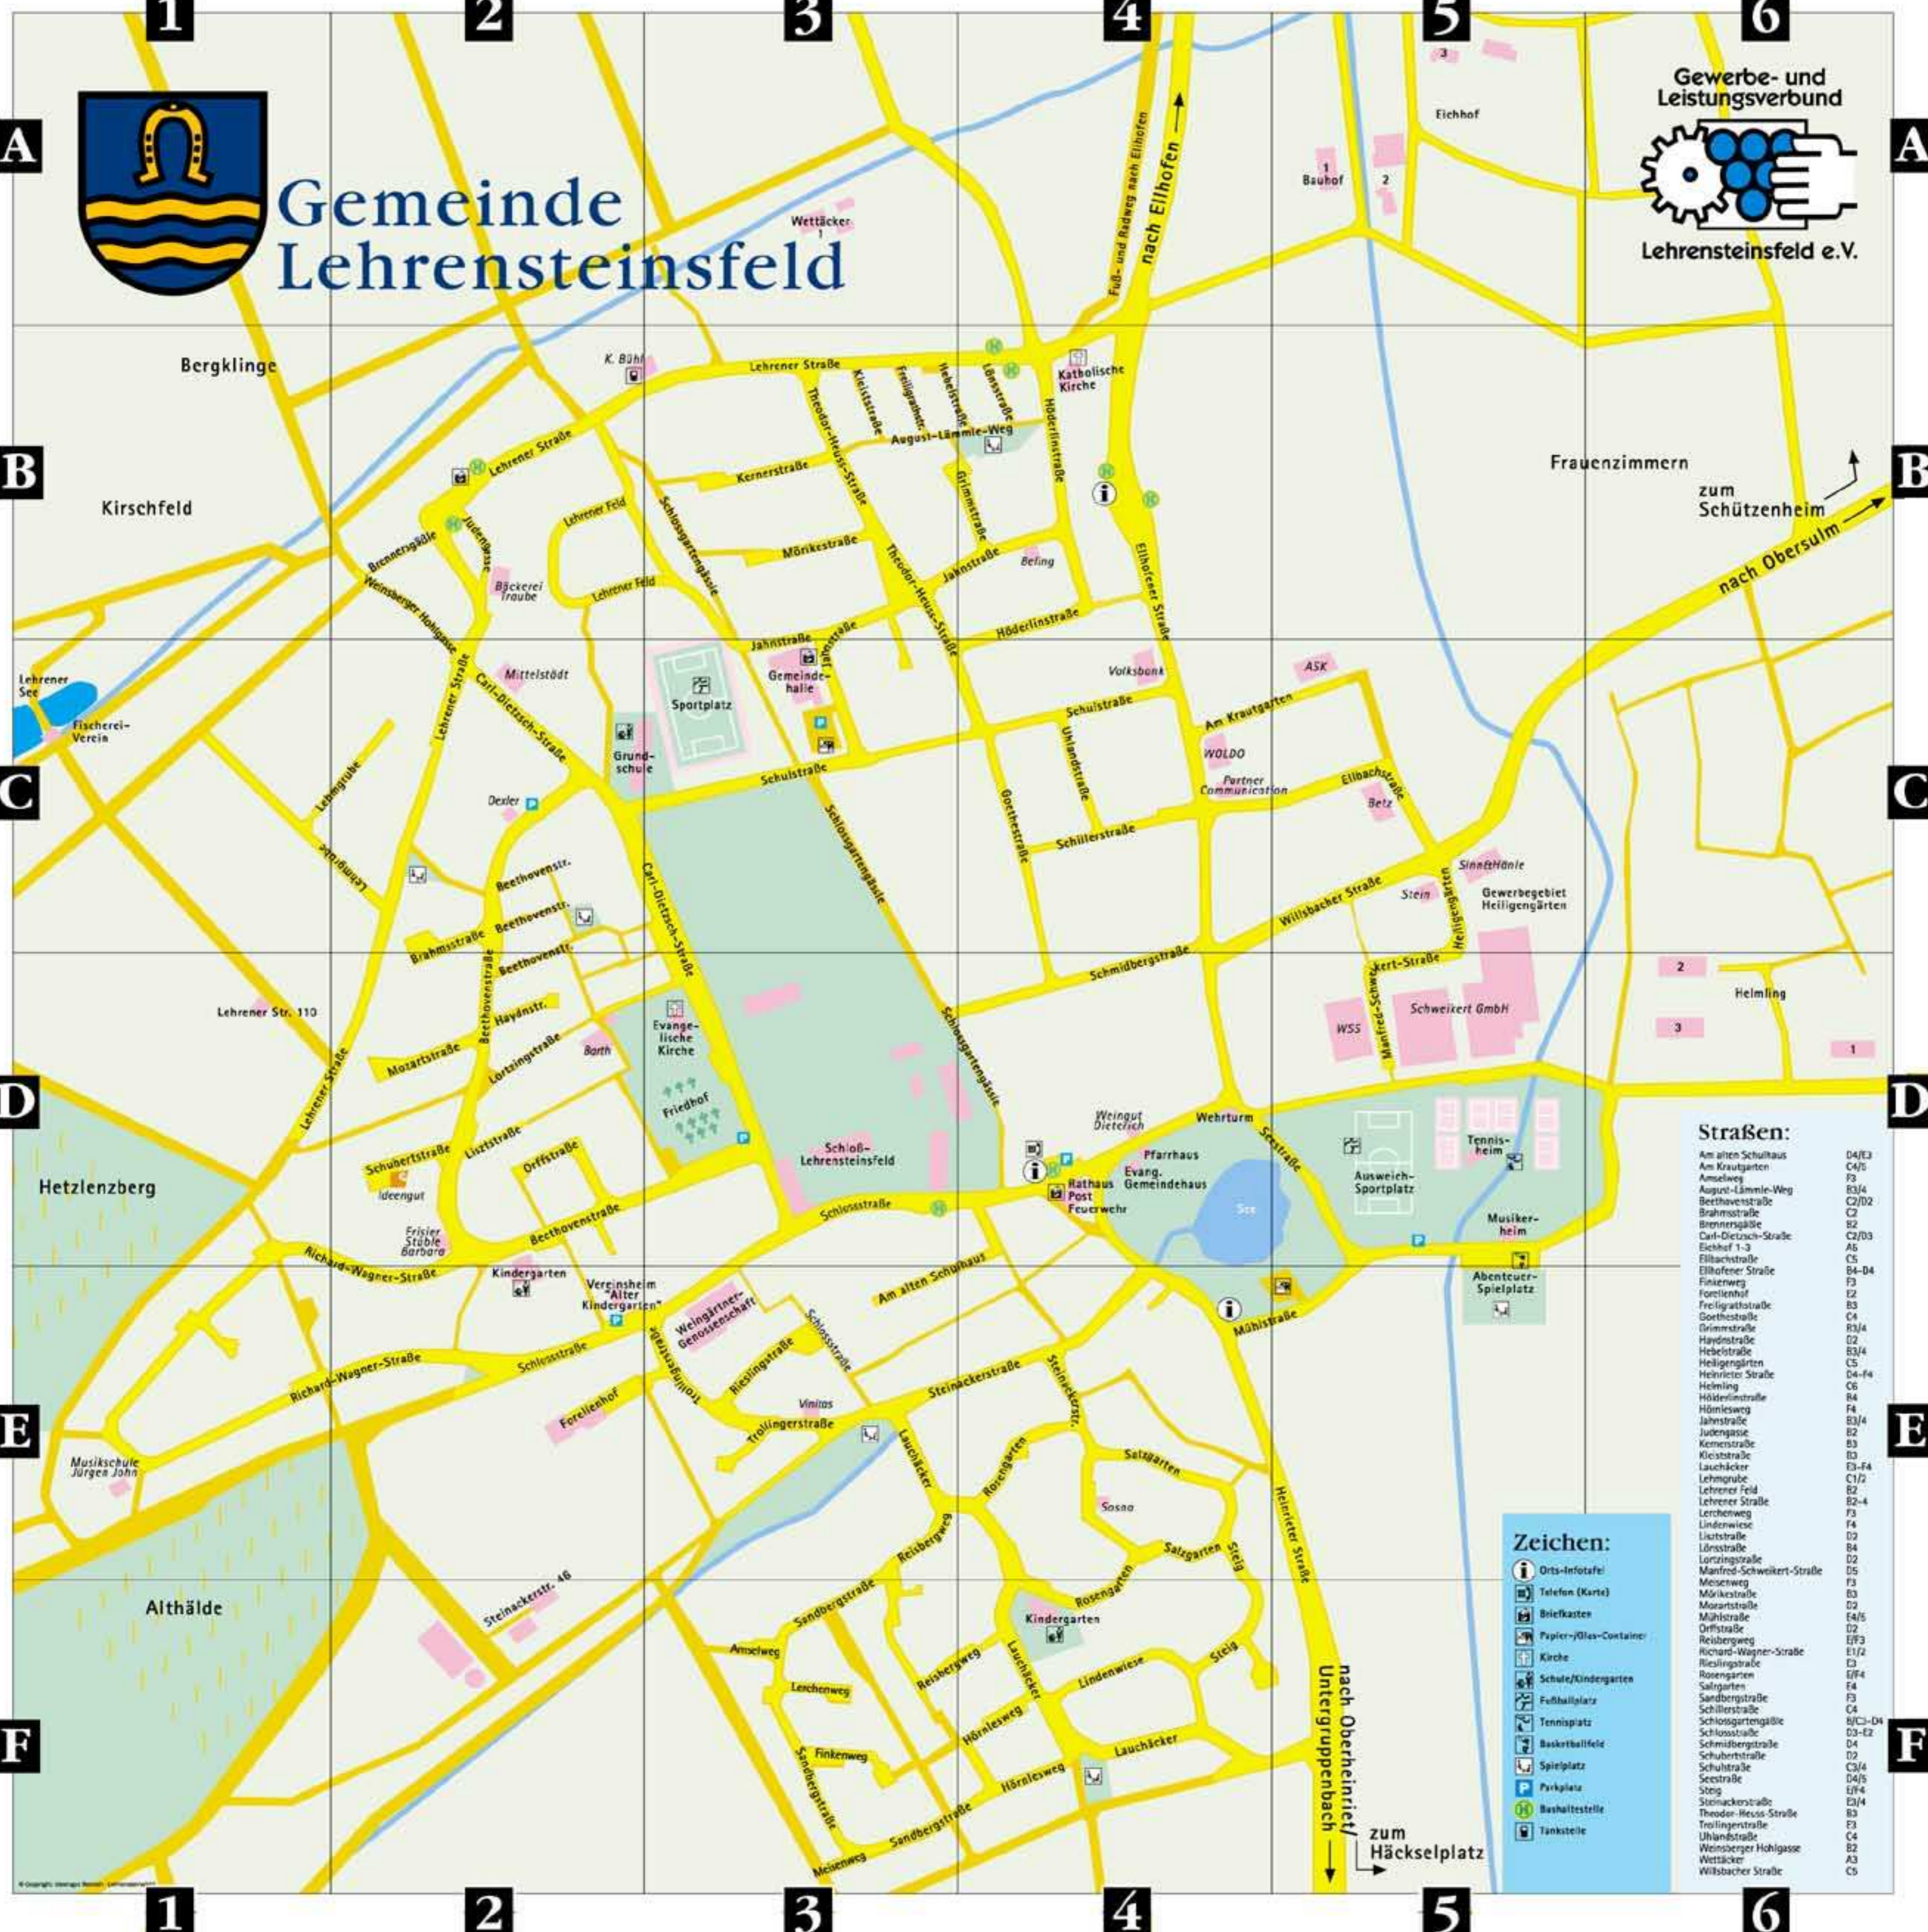

Gemeinde Lehrensteinsfeld

Straßen:

Am alten Schulhaus	D4/E3
Am Krautgarten	C4/D5
Amselweg	F3
August-Lämmle-Weg	E3/F4
Beethovenstraße	C2/D2
Brahmsstraße	C2
Brennengasse	B2
Carl-Dietzsch-Straße	C2/D3
Eichhof 1-3	A6
Ellbachstraße	C5
Ellkofen Straße	B4-D4
Finkenweg	F3
Forellenhof	E2
Freilichtstraße	B3
Goethestraße	C4
Grimesstraße	E3/F4
Haydnstraße	D2
Hebelstraße	E3/F4
Heiligengärten	C5
Heinriester Straße	D4-F4
Helming	C6
Hölmiesweg	F4
Jahnstraße	B3/F4
Judengasse	B2
Kernerstraße	B3
Kleiststraße	B3
Lauchhacker	E3-F4
Lehmgrube	C1/F2
Lehener Feld	E2
Lehener Straße	B2-4
Lerchenweg	F3
Lindenwiese	F4
Lisztstraße	D2
Lönsstraße	B4
Lorzingsstraße	D2
Manfred-Schweikert-Straße	D5
Messenweg	F3
Mörikesstraße	B3
Mozartstraße	D4/5
Mühlstraße	F4/5
Orffstraße	D2
Richard-Wagner-Straße	E1/F2
Rieslingstraße	E3
Rosengarten	E1/F4
Salzgarten	F4
Sandbergstraße	F3
Schillerstraße	C4
Schlossgartengasse	B/C1-D4
Schlusstraße	D3-E2
Schmidbergstraße	D4
Schubertstraße	D2
Schulstraße	C3/4
Seestraße	D4/5
Stieg	E1/F4
Steinackerstraße	E3/4
Theodor-Hecus-Straße	B3
Trollingerstraße	F3
Uhlandstraße	C4
Weinsberger Hohlgrasse	B2
Wettäcker	A3
Willsbacher Straße	C5

Zeichen:

	Orts-Infofahle
	Telefon (Karte)
	Briefkasten
	Papier-/Glas-/Container
	Kirche
	Schule/Kindergarten
	Fußballplatz
	Tennisplatz
	Basketballfeld
	Spielplatz
	Parkplatz
	Bus Haltestelle
	Tankstelle