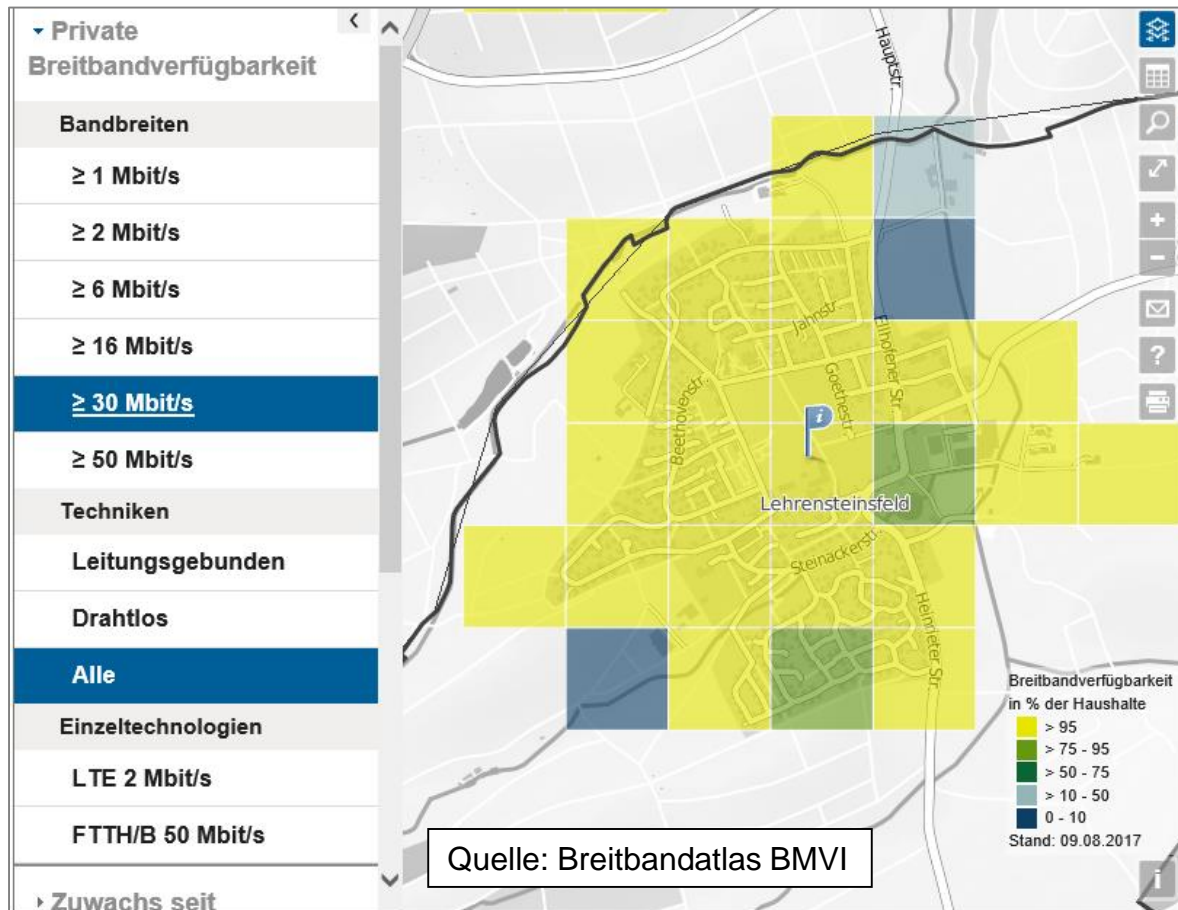

Breitbandberatung Baden-Württemberg

Beratung | Planung | Projektleitung | Schulung

Markterkundungsverfahren der Gemeinde Lehrensteinsfeld

Erstellt durch: Breitbandberatung Baden-Württemberg
Thilo Kübler/Michael Gieser
E-Mail: tk@breitbandberatung-bw.de
Mobil: (0177) 742 722 5

Markterkundungsverfahren:

Übersicht Ist-Versorgung, alle Technologie, 30 Mbit/s

Markterkundungsverfahren:

Übersicht Ist-Versorgung, leitungsgebunden, 30 Mbit/s

Markterkundungsverfahren: Übersicht Ist-Versorgung, drahtlos, 30 Mbit/s

Markterkundungsverfahren: Versorgungsanalysen gemäß Breitbandatlas BMVI