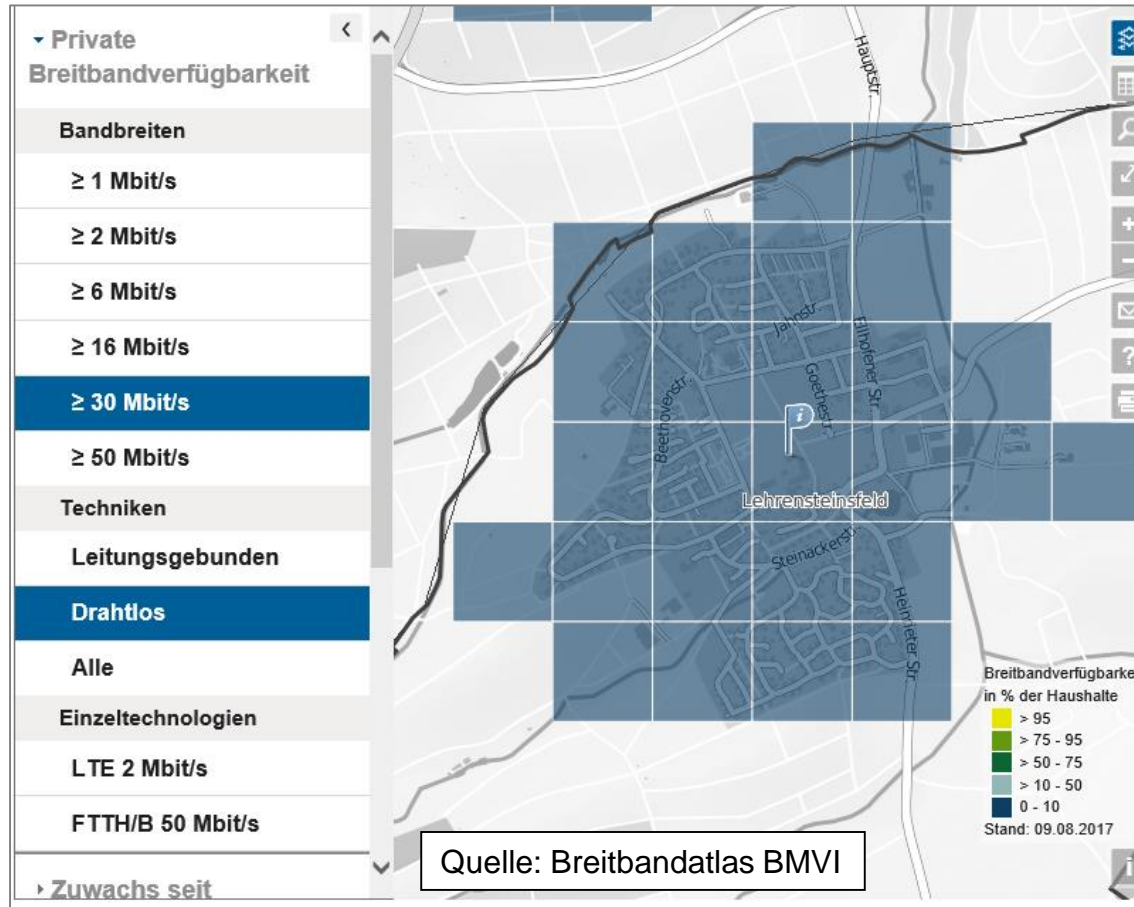

Breitbandberatung Baden-Württemberg

Beratung | Planung | Projektleitung | Schulung

Markterkundungsverfahren der Gemeinde Lehrensteinsfeld

Erstellt durch: Breitbandberatung Baden-Württemberg
Thilo Kübler/Michael Gieser
E-Mail: tk@breitbandberatung-bw.de
Mobil: (0177) 742 722 5

Markterkundungsverfahren:

Übersicht Ist-Versorgung, alle Technologie, 30 Mbit/s

Markterkundungsverfahren:

Übersicht Ist-Versorgung, leitungsgebunden, 30 Mbit/s

Markterkundungsverfahren: Übersicht Ist-Versorgung, drahtlos, 30 Mbit/s

Markterkundungsverfahren: Versorgungsanalysen gemäß Breitbandatlas BMVI