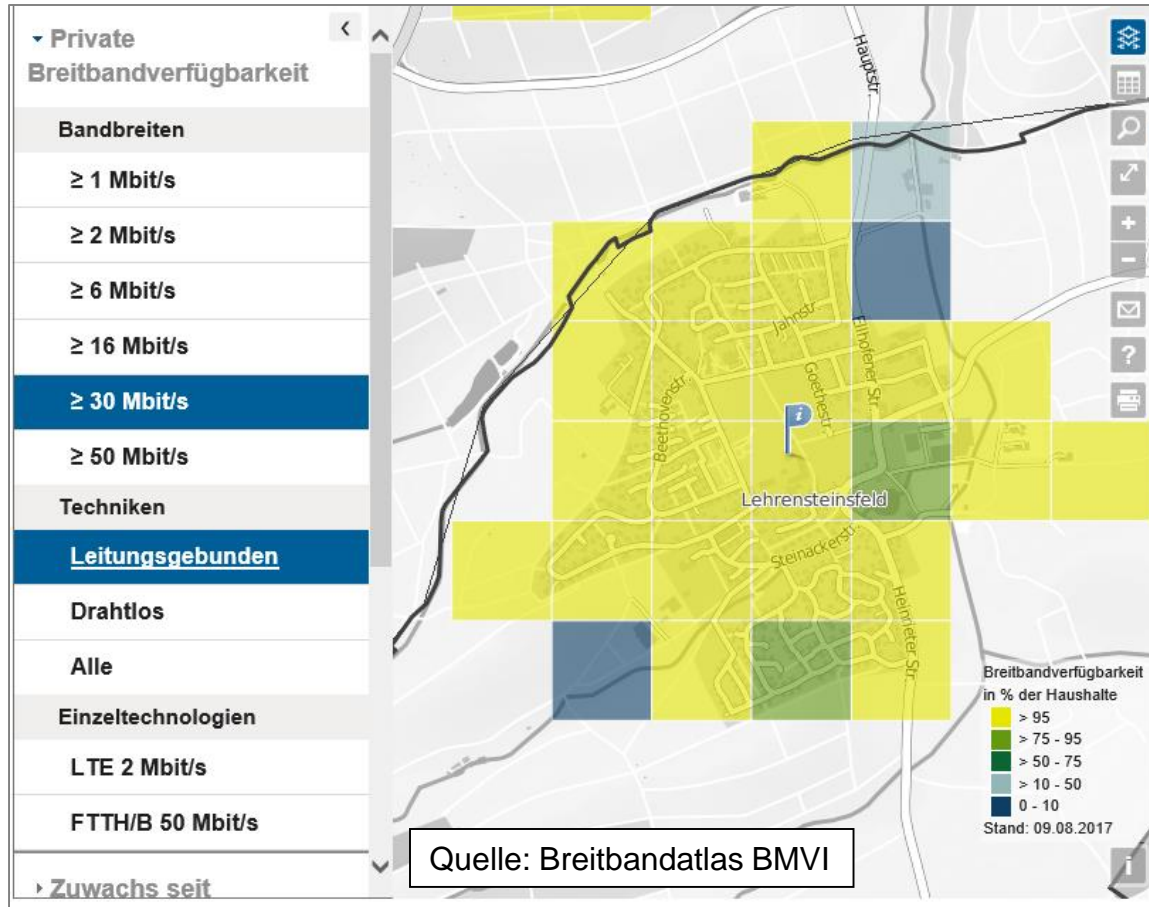

Breitbandberatung Baden-Württemberg

Beratung | Planung | Projektleitung | Schulung

Markterkundungsverfahren der Gemeinde Lehrensteinsfeld

Erstellt durch: Breitbandberatung Baden-Württemberg
Thilo Kübler/Michael Gieser
E-Mail: tk@breitbandberatung-bw.de
Mobil: (0177) 742 722 5

Markterkundungsverfahren:

Übersicht Ist-Versorgung, alle Technologie, 30 Mbit/s

Markterkundungsverfahren:

Übersicht Ist-Versorgung, leitungsgebunden, 30 Mbit/s

Markterkundungsverfahren: Übersicht Ist-Versorgung, drahtlos, 30 Mbit/s

Markterkundungsverfahren: Versorgungsanalysen gemäß Breitbandatlas BMVI