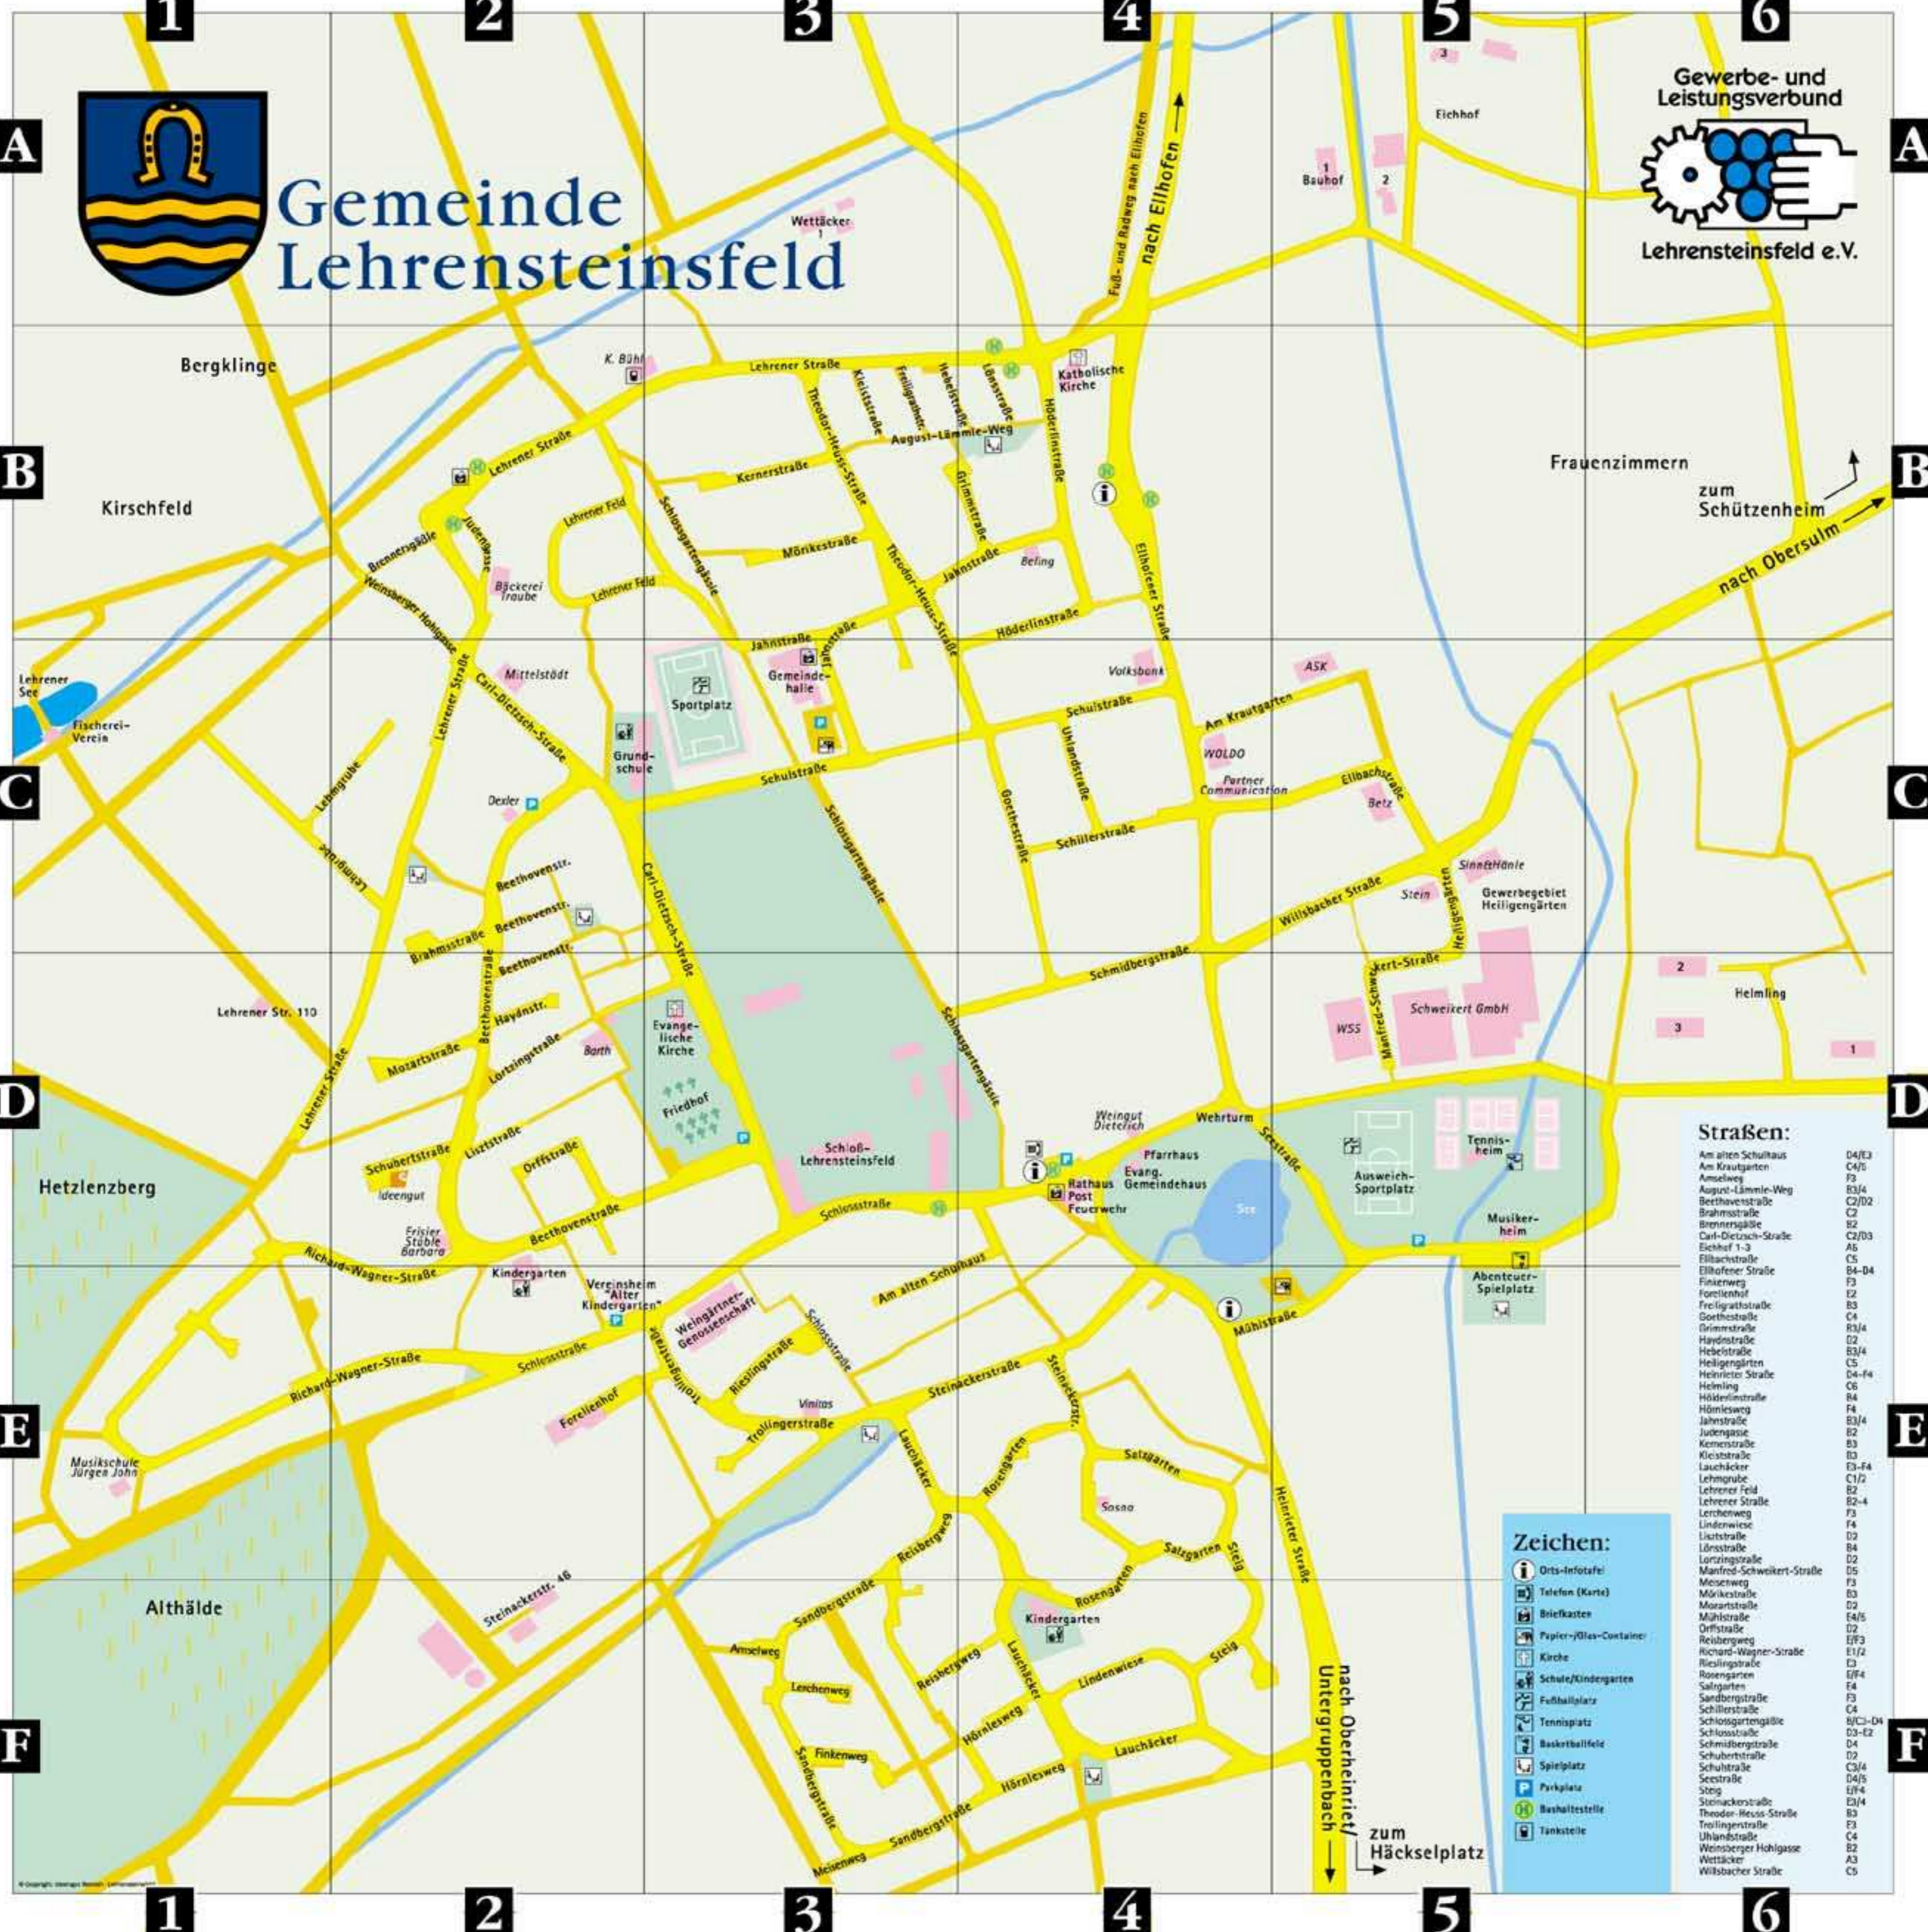

Gemeinde Lehrensteinsfeld

Straßen:

Am alten Schulhaus	D4/E3
Am Krautgarten	C4/5
Amselweg	F3
August-Lämmle-Weg	E3/4
Beethovenstraße	C2/D2
Brahmsstraße	C2
Brennengasse	B2
Carl-Dietzsch-Straße	C2/D3
Eichhof 1-3	A6
Ellbachstraße	C5
Ellkofen Straße	B4-D4
Finkenweg	F3
Forellenhof	E2
Freilichtstraße	B3
Goethestraße	C4
Grimesstraße	E3/4
Haydnstraße	D2
Hebelstraße	E3/4
Heiligengärten	C5
Heinriester Straße	D4-F4
Helming	C6
Hörmiesweg	F4
Jahnstraße	B3/4
Judengasse	B2
Kernerstraße	B3
Kleiststraße	B3
Lauchhacker	E3-F4
Lehmgrube	C1/2
Lehner Feld	E2
Lehner Straße	B2-4
Lerchenweg	F3
Lindenwiese	F4
Lisztstraße	D2
Lönsstraße	B4
Lorzingsstraße	D2
Manfred-Schweikert-Straße	D5
Messenweg	F3
Mörikesstraße	B3
Mozartstraße	D4/5
Mühlstraße	F4/5
Orffstraße	D2
Richard-Wagner-Straße	E1/2
Rieslingstraße	E3
Rosengarten	E1/F4
Salzgarten	F4
Sandbergstraße	F3
Schillerstraße	C4
Schlossgartengasse	B/C3-D4
Schlossstraße	D3-E2
Schmidbergstraße	D4
Schubertstraße	D2
Schulstraße	C3/4
Seestrasse	D4/5
Stieg	E1/4
Steinackerstraße	E3
Theodor-Hecus-Straße	B3
Trollingerstraße	F3
Uhlandstraße	C4
Weinsberger Hohlgrasse	B2
Wettäcker	A3
Willsbacher Straße	C5

Zeichen:

	Orts-Infofah
	Telefon (Karte)
	Briefkasten
	Papier-/Glas-/Container
	Kirche
	Schule/Kindergarten
	Fußballplatz
	Tennisplatz
	Basketballfeld
	Spielplatz
	Parkplatz
	Bus Haltestelle
	Tankstelle